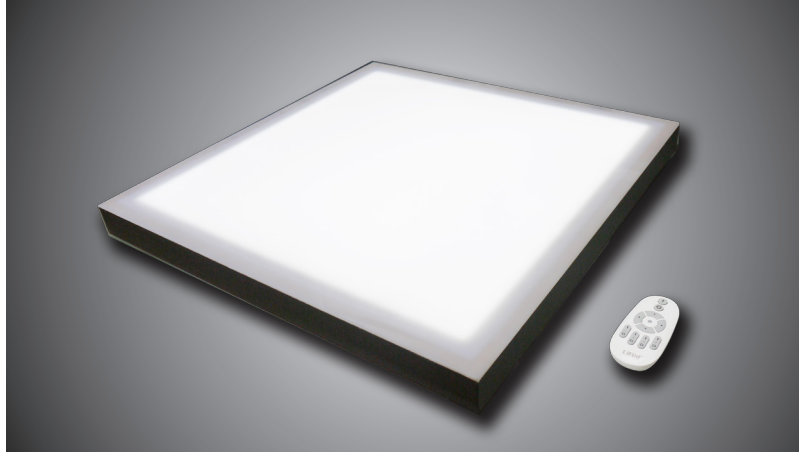

韋利資訊股份有限公司
WEI LIH INFOTECH CO., LTD.

LED 導光板壓克力描圖燈箱

LED 導光板壓克力描圖燈箱 — ML-A2A						
發光面尺寸 (mm)		外型尺寸			功率	備註
長度	寬度	長度	寬度	厚度	W	
552	552	635	635	50	32	搭配調光器
使用電源為外接式電源 輸入 AC : 100V-240V 50Hz / 60Hz 輸出 DC 27-42V						
發光效率 : 3200lm 保固期五年						

LED 導光板壓克力描圖燈箱 — ML-A2B						
發光面尺寸 (mm)		外型尺寸			功率	備註
長度	寬度	長度	寬度	厚度	W	
552	552	635	635	50	32	不搭配調光器
使用電源為外接式電源 輸入 AC : 100V-240V 50Hz / 60Hz 輸出 DC 27-42V						
發光效率 : 3200lm 保固期五年						

韋利資訊股份有限公司
WEI LIH INFOTECH CO., LTD.